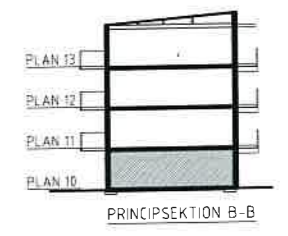

FÖRKLARINGAR

-  Diskho
-  Kapphylla
-  Spis
-  Garderob
-  Linneskåp
-  Städsåk
-  K/F Kyll/Frys

TYPLGH / ANTAL HUS 13-14 TOT: 67 ST

-  TYP A 25 ST
-  TYP A1 3 ST
-  TYP A1:1 1 ST
-  TYP A3 3 ST
-  TYP A3:1 1 ST
-  TYP A3:2 1ST
-  TYP A3:3 1ST
-  TYP A7 1 ST
-  TYP A8 1 ST
-  TYP B 6 ST
-  TYP B1 1 ST
-  TYP C 6 ST
-  TYP Cspv 3 ST
-  TYP Chall spv 2 ST
-  TYP C1 3 ST
-  TYP C1spv 1 ST
-  TYP C1hall spv 1 ST
-  TYP D 3 ST
-  TYP E 3 ST
-  TYP F 1 ST