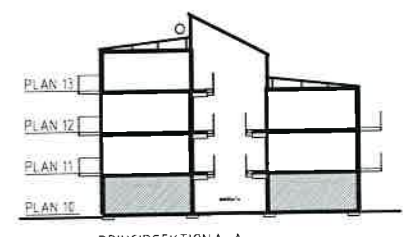

FÖRKLARINGAR

-  Diskho
-  Kapphylla
-  Spis
-  Garderob
-  Linneskåp
-  Städsåk
-  K/F Kyll/Frys

TYPLGH / ANTAL HUS 13-14 TOT: 67 ST

-  TYP A 25 ST
-  TYP A1 3 ST
-  TYP A1:1 1 ST
-  TYP A3 3 ST
-  TYP A3:1 1 ST
-  TYP A3:2 1ST
-  TYP A3:3 1ST
-  TYP A7 1 ST
-  TYP A8 1 ST
-  TYP B 6 ST
-  TYP B1 1 ST
-  TYP C 6 ST
-  TYP Cspv 3 ST
-  TYP Chall spv 2 ST
-  TYP C1 3 ST
-  TYP C1spv 1 ST
-  TYP C1hall spv 1 ST
-  TYP D 3 ST
-  TYP E 3 ST
-  TYP F 1 ST