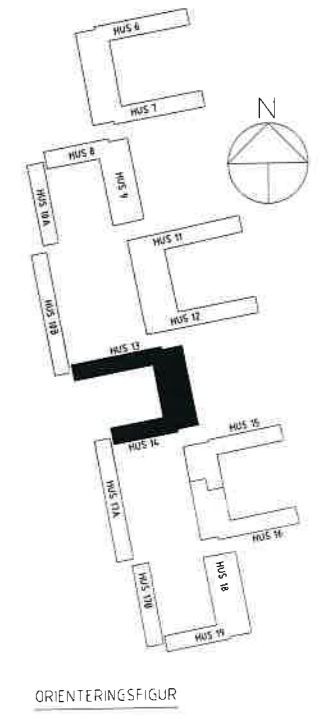

FÖRKLARINGAR

-  Diskho
-  Kapphylla
-  Spis
-  Garderob
-  Linneskåp
-  Städsåk
-  K/F Kyll/Frys

TYPLGH / ANTAL HUS 13-14 TOT: 67 ST

-  TYP A 25 ST
-  TYP A1 3 ST
-  TYP A1:1 1 ST
-  TYP A3 3 ST
-  TYP A3:1 1 ST
-  TYP A3:2 1ST
-  TYP A3:3 1ST
-  TYP A7 1 ST
-  TYP A8 1 ST
-  TYP B 6 ST
-  TYP B1 1 ST
-  TYP C 6 ST
-  TYP Cspv 3 ST
-  TYP Chall spv 2 ST
-  TYP C1 3 ST
-  TYP C1spv 1 ST
-  TYP C1hall spv 1 ST
-  TYP D 3 ST
-  TYP E 3 ST
-  TYP F 1 ST

## FÖRKLARINGAR

-  Diskho
-  Kapphylla
-  Spis
-  Garderob
-  Linneskåp
-  Städskap
-  Kyl/Frys
-  Handukstork

PRINCIPSEKTION A-A

PRINCIPSEKTION B-B

ORIENTERINGSFIGUR